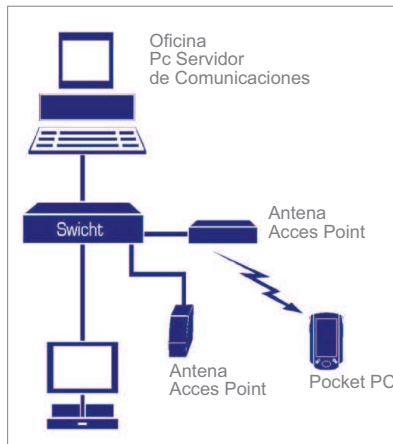

[copermatica@copermatica.es](mailto:copermatica@copermatica.es)

[www.copermatica.es](http://www.copermatica.es)

**PERFECTAMENTE DISEÑADO PARA EL SECTOR HOSTELERO**

**NO ES SOLO UNA TELECOMANDA**

Es un verdadero Terminal Punto de Venta Táctil móvil que trabaja simultáneamente con la misma caja del TPV fijo.

Su funcionamiento "en línea" elimina cualquier traspaso de ficheros, operando sobre la misma y única base de datos, pudiendo interactuar la gestión desde el TPV fijo móvil.

**INTUITIVO Y SENCILLO MANEJO**

- Generación de comandos por mesa o localización
- Definición los botones de acceso directo
- Impresión de las comandas hasta en 9 zonas distintas
- Envío de mensajes a cocina hasta en 9 zonas distintas
- Búsqueda de artículos alfabéticamente por contenido o código
- Ilimitado número de preferencias o modificadores por grupos [poco hecho, muy hecho...]
- Comunicación en tiempo real con el resto de TPV fijo.
- Podrá realizar todas las funciones al igual que lo hace desde el TPV fijo