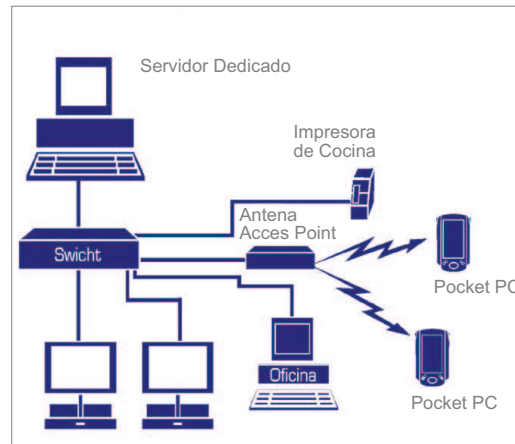

# Flexibiliza los procesos, reduce costes y aumenta la productividad

Alf@Pocket Pc Telecomanda, está perfectamente diseñado para gestionar las comandas de forma móvil y vía radiofrecuencia de una manera sencilla, cómoda, ágil, y fiable. Esta solución está diseñada bajo productos estándares del mercado, protegiendo ampliamente su inversión. Su diseño es seguridad, rapidez y fiabilidad, garantiza la eficacia de esta herramienta. Generando una alta rotación de mesas en el local.

[copermatica@copermatica.es](mailto:copermatica@copermatica.es)

[www.copermatica.es](http://www.copermatica.es)

**PERFECTAMENTE DISEÑADO PARA EL SECTOR HOSTELERO**

**NO ES SOLO UNA TELECOMANDA**

Es un verdadero Terminal Punto de Venta Táctil móvil que trabaja simultáneamente con la misma caja del TPV fijo.

Su funcionamiento "en línea" elimina cualquier traspaso de ficheros, operando sobre la misma y única base de datos, pudiendo interactuar la gestión desde el TPV fijo móvil.

**INTUITIVO Y SENCILLO MANEJO**

- Generación de comandos por mesa o localización
- Definición los botones de acceso directo
- Impresión de las comandas hasta en 9 zonas distintas
- Envío de mensajes a cocina hasta en 9 zonas distintas
- Búsqueda de artículos alfabéticamente por contenido o código
- Ilimitado número de preferencias o modificadores por grupos [poco hecho, muy hecho...]
- Comunicación en tiempo real con el resto de TPV fijo.
- Podrá realizar todas las funciones al igual que lo hace desde el TPV fijo