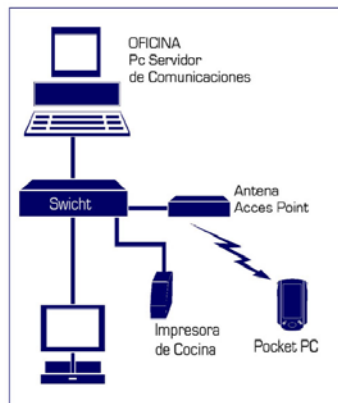

▶ PERFECTAMENTE DISEÑADO PARA EL SECTOR HOSTELERO

NO ES SÓLO UNA TELECOMANDA

Es un verdadero Terminal Punto de Venta Táctil móvil que trabaja simultáneamente con la misma caja del TPVT Fijo.

Su funcionamiento "en línea" elimina cualquier traspaso de ficheros, operando sobre la misma y única base de datos, pudiendo interactuar la gestión desde el TPVT Fijo o desde el TPVT móvil.

INTUITIVO Y SENCILLO MANEJO

Generación de comandos por mesa o localización.
 Definición de los botones de acceso directo.
 Impresión de las comandas hasta en 9 zonas distintas.
 Envío de mensajes a cocina hasta en 9 zonas distintas.
 Búsqueda de artículos alfabéticamente por contenido o código.
 Ilimitado número de preferencias o modificadores por grupos [poco hecho, muy hecho...]
 Comunicación en tiempo real con el resto de TPVS "Fijos".
 Podrá realizar todas las funciones al igual que lo hace desde el TPVT "Fijo".