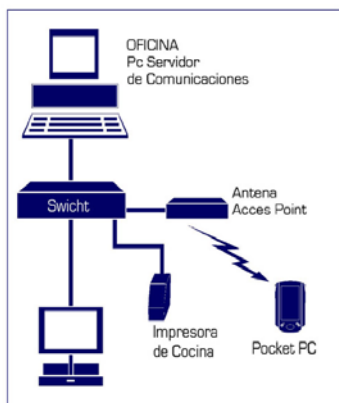

PERFECTAMENTE DISEÑADO PARA EL SECTOR HOSTELERO

NO ES SÓLO UNA TELECOMANDA

Es un verdadero Terminal Punto de Venta Táctil móvil que trabaja simultáneamente con la misma caja del TPVT Fijo.

Su funcionamiento "en línea" elimina cualquier traspaso de ficheros, operando sobre la misma y única base de datos, pudiendo interactuar la gestión desde el TPVT Fijo o desde el TPVT móvil.

INTUITIVO Y SENCILLO MANEJO

Generación de comandos por mesa o localización.
 Definición de los botones de acceso directo.
 Impresión de las comandas hasta en 9 zonas distintas.
 Envío de mensajes a cocina hasta en 9 zonas distintas.
 Búsqueda de artículos alfabéticamente por contenido o código.
 Ilimitado número de preferencias o modificadores por grupos [poco hecho, muy hecho...]
 Comunicación en tiempo real con el resto de TPVS "Fijos".
 Podrá realizar todas las funciones al igual que lo hace desde el TPVT "Fijo".