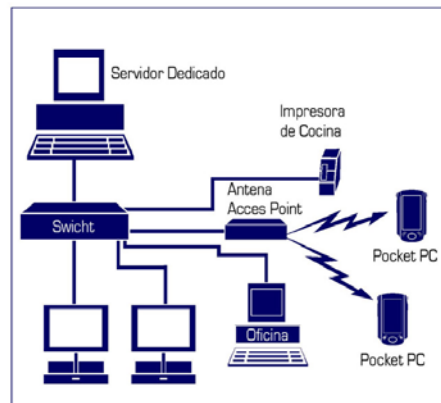

▶ PERFECTAMENTE DISEÑADO PARA EL SECTOR HOSTELERO

NO ES SÓLO UNA TELECOMANDA

Es un verdadero Terminal Punto de Venta Táctil móvil que trabaja simultáneamente con la misma caja del TPVT Fijo.

Su funcionamiento "en línea" elimina cualquier traspaso de ficheros, operando sobre la misma y única base de datos, pudiendo interactuar la gestión desde el TPVT Fijo o desde el TPVT móvil.

INTUITIVO Y SENCILLO MANEJO

Generación de comandos por mesa o localización.
 Definición de los botones de acceso directo.
 Impresión de las comandas hasta en 9 zonas distintas.
 Envío de mensajes a cocina hasta en 9 zonas distintas.
 Búsqueda de artículos alfabéticamente por contenido o código.
 Ilimitado número de preferencias o modificadores por grupos [poco hecho, muy hecho...]
 Comunicación en tiempo real con el resto de TPVS "Fijos".
 Podrá realizar todas las funciones al igual que lo hace desde el TPVT "Fijo".