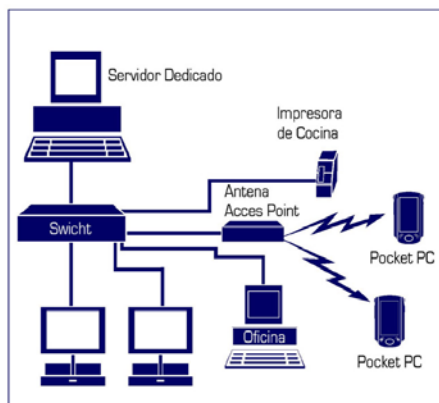

PERFECTAMENTE DISEÑADO PARA EL SECTOR HOSTELERO

NO ES SÓLO UNA TELECOMANDA

Es un verdadero Terminal Punto de Venta Táctil móvil que trabaja simultáneamente con la misma caja del TPVT Fijo.

Su funcionamiento "en línea" elimina cualquier traspaso de ficheros, operando sobre la misma y única base de datos, pudiendo interactuar la gestión desde el TPVT Fijo o desde el TPVT móvil.

INTUITIVO Y SENCILLO MANEJO

Generación de comandos por mesa o localización.
 Definición de los botones de acceso directo.
 Impresión de las comandas hasta en 9 zonas distintas.
 Envío de mensajes a cocina hasta en 9 zonas distintas.
 Búsqueda de artículos alfabéticamente por contenido o código.
 Ilimitado número de preferencias o modificadores por grupos [poco hecho, muy hecho...]
 Comunicación en tiempo real con el resto de TPVS "Fijos".
 Podrá realizar todas las funciones al igual que lo hace desde el TPVT "Fijo".