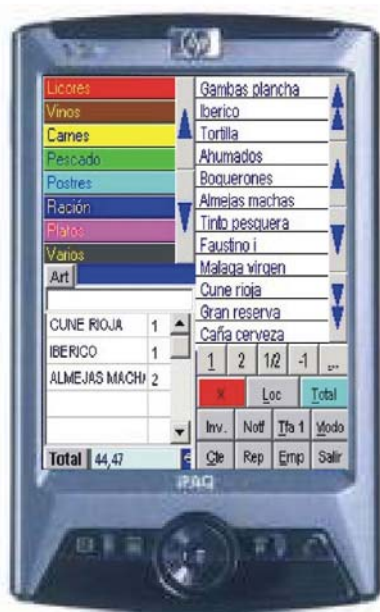

▶ **PERFECTAMENTE DISEÑADO PARA EL SECTOR HOSTELERO**

La herramienta móvil para tomarcomandas

Alf@ Pocket Pc Telecomanda, está perfectamente diseñado para gestionar las comandas de forma móvil y vía radiofrecuencia, de una manera sencilla, cómoda, ágil y fiable.

Esta solución está diseñada bajo productos estándares del mercado, protegiendo ampliamente su inversión.

Su diseño en seguridad, rapidez y fiabilidad, garantiza la eficacia de esta herramienta. Generando una alta rotación de mesas en el local.

PERFECTAMENTE DISEÑADO PARA EL SECTOR HOSTELERO

NO ES SÓLO UNA TELECOMANDA

Es un verdadero Terminal Punto de Venta Táctil móvil que trabaja simultáneamente con la misma caja del TPVT Fijo.

Su funcionamiento "en línea" elimina cualquier traspaso de ficheros, operando sobre la misma y única base de datos, pudiendo interactuar la gestión desde el TPVT Fijo o desde el TPVT móvil.

INTUITIVO Y SENCILLO MANEJO

Generación de comandos por mesa o localización.
 Definición de los botones de acceso directo.
 Impresión de las comandas hasta en 9 zonas distintas.
 Envío de mensajes a cocina hasta en 9 zonas distintas.
 Búsqueda de artículos alfabéticamente por contenido o código.
 Ilimitado número de preferencias o modificadores por grupos [poco hecho, muy hecho...]
 Comunicación en tiempo real con el resto de TPVS "Fijos".
 Podrá realizar todas las funciones al igual que lo hace desde el TPVT "Fijo".